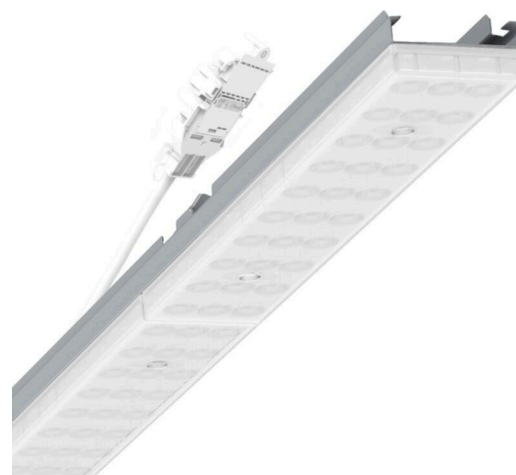

прибородержатель переменный - Individual.Lens.Optic с матированием - прямой и отраженный рассеянный свет - без видимых стыков

Ламподержатель из оцинкованного стального профиля, поверхность покрыта лаком на полиэфирной смоле. Крепление без инструментов с нажимными затворами, встроенными в конструкцию, обеспечивают защиту от кражи и взлома. В несущей трековой шине позиционируется по-разному. Цвет корпуса серебристый/ белый алюминий RAL 9006; Распределение света прямой и отраженный рассеянный свет через Individual.Lens.Optic с матированием из пластмасса ПММА, Оптика отдельных линз делает сборку и установку предельно удобными, плоскость легко чистится. Тройные ряды из отдельных линз, идеально согласованные с лампо-/прибородержателями, обеспечивают цельный вид без стыков и неравномерностей, UGR (4H/8H) 24.3. Подключение к электросети через присоединительный провод длиной 1 м для свободного позиционирования ламподержателя в световой полосе и 5-полюсную втычную деталь для быстрой сборки со свободным выбором фаз. Сменные блоки, позволяющие легко модернизировать освещение, существенно продлевают срок службы всей осветительной установки.

## DEEP-LINK

<https://www.regiolum.de/ru/article/19475006015>

Ссылка	LED 4000lm 840
ηLB	100 %
Φ ↓/↑	90 % / 10 %
UGR поп./вдоль	24.3 / 23.7

**Механика**

цвет корпуса	серебристый/ белый алюминий RAL 9006
размеры (LxWxH/DxH)	1531mm x 55mm x 37mm
вес (нетто)	2kg
Вид монтажа	сборка трековых систем, Потолочная световая конструкция, Структура подвесного светильника

**размеры**

L	1531 mm	Длина
В	55 mm	Ширина
Н	37 mm	Высота