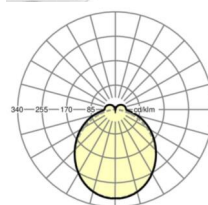

параметры

номер заказа	19475006015
код EAN	4020863409174
номер таможенного тарифа	94051190
Знак прохождения контроля	IP 20, класс защиты I, ENEC10 VDE, F, HACCP DIN10500/Food/IFS-пригодность для применения/BRC, Indoor, CE
Степень ударопрочности IK	IK03 (-20°C bis 45°C)
Температура окружения	ta -20°C в 45°C
Особые свойства	Готовность к IoT «Ready for IoT»
Гарантийный срок	5 лет
Государственные программы поддержки	BEG - государственные субсидии для энергосберегающих зданий (действительна только для Германии)

электротехника

Балласт	Электронный драйвер DALI2 (1 штука)
Мощность системы	26W
сетевое напряжение	230V/50Hz
автоматический предохранитель (пусковой ток)	13 штук/B10, 21 штук/B16, 21 штук/C10, 35 штук/C16
класс энергосбережения/Источник света	D

Оптика

Оснастка	LED, цветопередача/оттенок света CRI ≥ 80 / 4000K
Допуск для координаты цветности (MacAdam)	3SDCM
Номинальный световой поток	4105lm
Срок службы LED	50000h L80/B10 (Tq 45°C)
светоотдача светильников	160lm/W
Угол излучения	115° (C0) / 110° (C90)
UGR поп./вдоль	24.3 / 23.7

DEEP-LINK

<https://www.regiolum.de/ru/article/19475006015>

Ссылка	LED 4000lm 840
ηLB	100 %
Φ ↓/↑	90 % / 10 %
UGR поп./вдоль	24.3 / 23.7