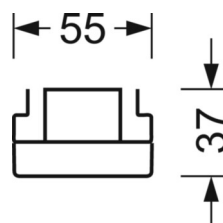

## Оптика

Оснастка	LED, цветопередача/оттенок света CRI ≥ 80 / 4000K
Допуск для координаты цветности (MacAdam)	3SDCM
Номинальный световой поток	4105lm
Срок службы LED	50000h L80/B10 (Tq 45°C)
светоотдача светильников	160lm/W
Угол излучения	115° (C0) / 110° (C90)
UGR поп./вдоль	24.3 / 23.7

## DEEP-LINK

<https://www.regiolum.de/ru/article/19475006015>

Ссылка	LED 4000lm 840
ηLB	100 %
Φ ↓/↑	90 % / 10 %
UGR поп./вдоль	24.3 / 23.7

**Механика**

цвет корпуса	серебристый/ белый алюминий RAL 9006
размеры (LxWxH/DxH)	1531mm x 55mm x 37mm
вес (нетто)	2kg
Вид монтажа	сборка трековых систем, Потолочная световая конструкция, Структура подвесного светильника

**размеры**

L	1531 mm	Длина
В	55 mm	Ширина
Н	37 mm	Высота