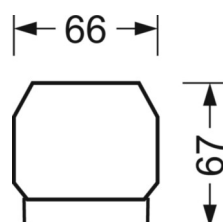

## DEEP-LINK

<https://www.regiolum.de/ru/article/19475006015>

Ссылка	LED 4000lm 840
ηLB	100 %
Φ ↓/↑	90 % / 10 %
UGR поп./вдоль	24.3 / 23.7

**Механика**

цвет корпуса	серебристый/ белый алюминий RAL 9006
размеры (LxWxH/DxH)	1531mm x 55mm x 37mm
вес (нетто)	2kg
Вид монтажа	сборка трековых систем, Потолочная световая конструкция, Структура подвесного светильника

**размеры**

L	1531 mm	Длина
В	55 mm	Ширина
Н	37 mm	Высота